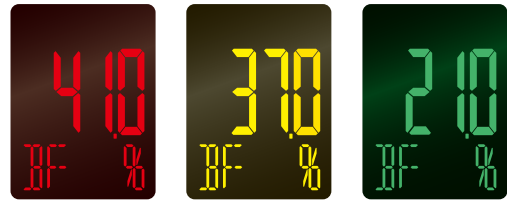

乗るだけで登録者の中から測定者を認識し自動で測定します。

電源が入っていないことを確認し、素足で乗ります。

はじめに体重が表示されます。

認識された個人データが表示されます。

3色のバックライトで測定結果の判定が直感的にわかる

判定結果は、赤・黄・緑の3色のバックライトの点滅でわかりやすく表示します。

登録番号によって選べる4色

カラーバックライト LCD を搭載。
登録番号によってブルー・ピンク・ホワイト・スカイブルーの中から好きな色が選べます。

判定色			
BMI判定 (※体重/BMI表示時に使用)	肥満度2以上	肥満度1・やせ	普通
体脂肪率判定	肥満	軽肥満・やせ	－標準・＋標準
内臓脂肪レベル判定	過剰	やや過剰	標準
筋肉量判定	少ない	－	標準・多い
基礎代謝量判定 (※基礎代謝量/体内年齢表示時に使用)	少ない	－	標準・多い
推定骨量判定	少ない	やや少ない	標準・多い

測定データのグラフ化で健康的なからだづくりを!

健康管理アプリ HealthPlanet