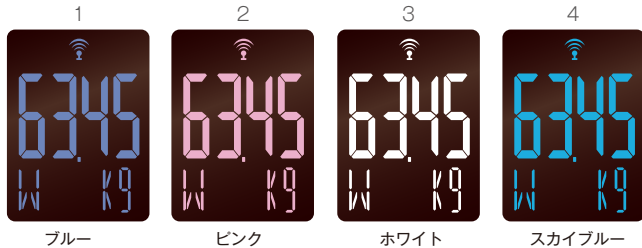

デュアル周波数測定イメージ図

体組成を手元で確認

国内メーカー初！ Bluetooth® V4.0 対応体組成計。
iPhone で測定結果を管理できます。
かがんでスマホをかざさなくても立ったまま使えます。

※「Bluetooth」は、Bluetooth SIG, Inc の登録商標です。
※iPhone、App Store は Apple inc の商標です。

測定データの確認方法は2通り

1 本体ですぐに チェック

乗るだけで登録者の中から測定者を認識し自動で測定します。

電源が入っていないことを確認し、素足で乗ります。

はじめに体重が表示されます。

認識された個人データが表示されます。

3色のバックライトで測定結果の判定が直感的にわかる

判定結果は、赤・黄・緑の3色のバックライトの点滅でわかりやすく表示します。

登録番号によって選べる4色

カラーバックライト LCD を搭載。
登録番号によってブルー・ピンク・ホワイト・スカイブルーの中から好きな色が選べます。

判定色			
BMI判定 (※体重/BMI表示時に使用)	肥満度2以上	肥満度1・やせ	普通
体脂肪率判定	肥満	軽肥満・やせ	－標準・＋標準
内臓脂肪レベル判定	過剰	やや過剰	標準
筋肉量判定	少ない	－	標準・多い
基礎代謝量判定 (※基礎代謝量/体内年齢表示時に使用)	少ない	－	標準・多い
推定骨量判定	少ない	やや少ない	標準・多い

測定データのグラフ化で健康的なからだづくりを!

健康管理アプリ HealthPlanet

健康をはかるリーディングカンパニー、タニタが提供する健康管理サイト「ヘルスプラネット」アプリ。体重・体脂肪・歩数などをグラフ化し、目標の実現に向けた、効率の良いダイエット・健康管理をサポートします。

機能

- ・グラフ機能(2項目同時表示、目標値表示)
- ・画面の表示項目を自由に編集可能
- ・パートナーサイトに測定データをクラウド連携

タニタの健康応援ネットワーク
からだカルテ

goo からだログ

eatsmart