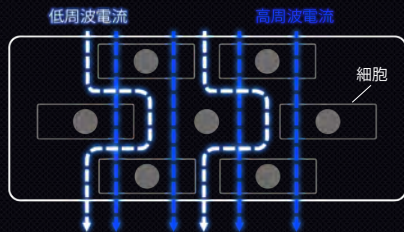

インナースキャン デュアル

医療分野の技術をご家庭に

タニタでは、医療分野や研究施設で使われるプロフェッショナル体組成計の先進技術を家庭用体組成計に取り入れます。

今までの体組成計は、1つの周波数で体を測定していましたが、インナースキャンデュアルは、医療分野や研究施設等で主流となっている2つの周波数(デュアル周波数)で測定します。

それにより、より正確な体組成の算出ができるようになり、健診・研究用に使われるプロフェッショナル体組成計に近い高精度な測定をご家庭でも可能となりました。

デュアル周波数測定イメージ図

体組成を手元で確認

国内メーカー初！ Bluetooth® V4.0 対応体組成計。
iPhone で測定結果を管理できます。
かがんでスマホをかざさなくても立ったまま使えます。

※「Bluetooth」は、Bluetooth SIG, Inc の登録商標です。
※iPhone、App Store は Apple inc の商標です。

測定データの確認方法は2通り

1 本体ですぐに チェック