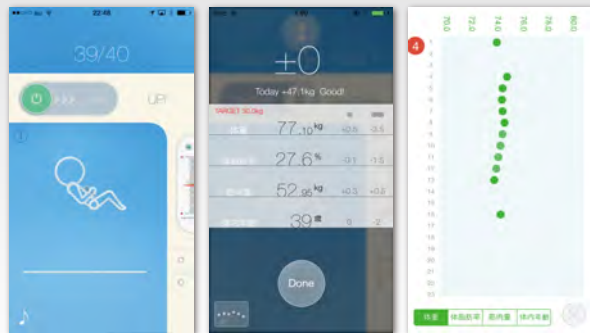

機能

- ・可愛いヒロインと毎日コミュニケーション
- ・数十種類のイベントを季節毎に順次配信
- ・日々の成果をカレンダーにスタンプ
- ・ゲットしたボイスや画像をコレクション
- ・ラップタイムを友達と競争する「ランキングシステム」
- ・ユーザー同士の活性化コミュニティ「チャットシステム」

トレーニングの成果が
貴方のふとしをイケメンに！

イケメン育成ダイエット-ふとしの部屋

「太っています」「基本家から出ません」「少しネガティブです」「オシャレは苦手です」
そんなふとしをイケメンに変える新感覚ダイエットアプリ。

「ダイエットが続かない」「一人じゃなかなか続かない」「誰かと一緒にダイエットが
したい」そんな方はふとしと一緒に頑張ってみませんか？

ハッピーエンドを目指してレッツダイエット！

機能

- ・体重管理、体重グラフ表示
- ・腕、お腹、足のエクササイズ機能
- ・エクササイズ履歴機能
- ・どんどん魅力的(?)になるふとしと会話ができる！コミュニケーション機能
- ・ふとし着せ替え機能

割れた腹筋を手に入れる！
続けるための本気のトレーニング

365日 腹筋アプリ SitApp

毎日iPhoneで腹筋しよう！角度センサーを使用して腹筋の回数を自動で
カウント。100万ダウンロード突破の人気アプリです。

機能

- ・今日の残り回数をアイコンバッジで表示
- ・標準カレンダーにトレーニングの記録が可能
- ・twitter,facebook,LINE への投稿が可能
- ・リマインダー機能
- ・グラフ機能
- ・シリーズ内でかんたん移動
- ・お気に入りの音楽再生機能