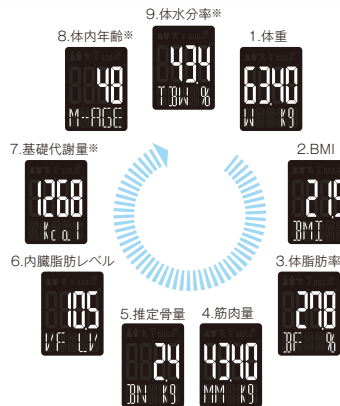

デュアル周波数測定イメージ図

体組成を手元で確認

国内メーカー初！ Bluetooth® V4.0 対応体組成計。
iPhone で測定結果を管理できます。
かがんでスマホをかざさなくても立ったまま使えます。

※「Bluetooth」は、Bluetooth SIG, Inc の登録商標です。
※iPhone、App Store は Apple inc の商標です。

測定データの確認方法は2通り

1 本体ですぐに チェック

RD-901の表示例

測定結果を
スクロール表示します。

商品の特長は P5・P6 へ ▶

2 専用アプリで 楽しく健康管理

iPhone の
専用アプリと連携。

アプリの紹介は P7~P12 へ ▶

RD-900・901 のデータ通信機能は
iPhone (4S以降) 専用です。

乗るピタ機能

乗るだけで登録者の中から測定者を認識し自動で測定します。

電源が入っていないことを確認し、素足で乗ります。

はじめに体重が表示されます。

認識された個人データが表示されます。

3色のバックライトで測定結果の判定が直感的にわかる

判定結果は、赤・黄・緑の3色のバックライトの点滅でわかりやすく表示します。

登録番号によって選べる4色

カラーバックライト LCD を搭載。
登録番号によってブルー・ピンク・ホワイト・スカイブルーの中から好きな色が選べます。

判定色			
BMI判定 (※体重/BMI表示時に使用)	肥満度2以上	肥満度1・やせ	普通
体脂肪率判定	肥満	軽肥満・やせ	－標準・＋標準
内臓脂肪レベル判定	過剰	やや過剰	標準
筋肉量判定	少ない	－	標準・多い
基礎代謝量判定 (※基礎代謝量/体内年齢表示時に使用)	少ない	－	標準・多い
推定骨量判定	少ない	やや少ない	標準・多い

測定データのグラフ化で健康的なからだづくりを!

健康管理アプリ HealthPlanet