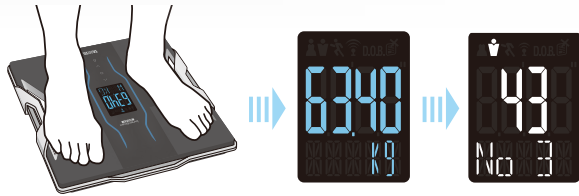

デュアル周波数測定イメージ図

体組成を手元で確認

国内メーカー初！ Bluetooth® V4.0 対応体組成計。
iPhone で測定結果を管理できます。
かがんでスマホをかざさなくても立ったまま使えます。

※「Bluetooth」は、Bluetooth SIG, Inc の登録商標です。
※iPhone、App Store は Apple inc の商標です。

測定データの確認方法は2通り

1 本体ですぐに チェック

RD-901の表示例

測定結果を
スクロール表示します。

商品の特長は P5・P6 へ ▶

2 専用アプリで 楽しく健康管理

iPhone の
専用アプリと連携。

アプリの紹介は P7~P12 へ ▶

RD-900・901 のデータ通信機能は
iPhone (4S以降) 専用です。

乗るピタ機能

乗るだけで登録者の中から測定者を認識し自動で測定します。

電源が入っていないことを確認し、素足で乗ります。

はじめに体重が表示されます。

認識された個人データが表示されます。

3色のバックライトで測定結果の判定が直感的にわかる

判定結果は、赤・黄・緑の3色のバックライトの点滅でわかりやすく表示します。

登録番号によって選べる4色

カラーバックライト LCD を搭載。
登録番号によってブルー・ピンク・ホワイト・スカイブルーの中から好きな色が選べます。